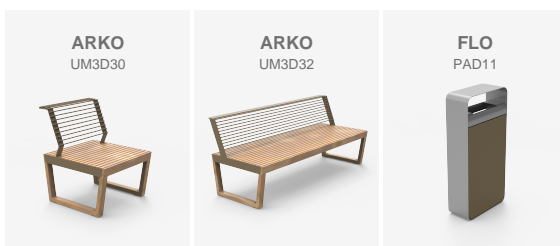

El paseo marítimo de Palamós renueva su mobiliario urbano con bancos ARKO y papeleras FLO de la colección Benito Design+, mejorando durabilidad, imagen y confort del espacio público.

Necesidad / Problema: El mobiliario requería renovación para mejorar su funcionalidad y durabilidad en un entorno marino.

En el **Passeig del Mar de Palamós** se ha llevado a cabo la renovación del mobiliario urbano, adaptando el espacio a las necesidades actuales. Se trata de uno de los principales ejes de la localidad, con miles de usuarios a lo largo del año, especialmente durante la temporada turística. La intervención incorpora **bancos ARKO**, pertenecientes a la **gama Benito Design+**, junto con **papeleras FLO** de la misma colección, aportando una imagen contemporánea y coherente a lo largo del paseo. La actuación refuerza el carácter lúdico y de estancia del paseo marítimo, ofreciendo un espacio más atractivo, duradero y preparado para un uso intensivo durante todo el año.