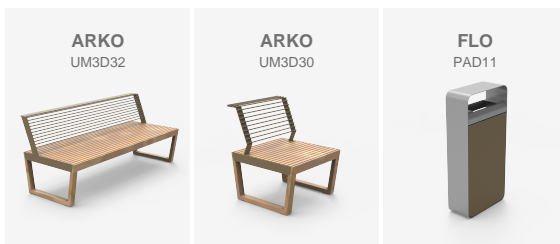

El paseo marítimo de Palamós renueva su mobiliario urbano con bancos ARKO y papeleras FLO de la colección Benito Design+, mejorando durabilidad, imagen y confort del espacio público.

Necesidad / Problema: El mobiliario requería renovación para mejorar su funcionalidad y durabilidad en un entorno marino.

En el **Passeig del Mar de Palamós** se ha llevado a cabo la renovación del mobiliario urbano, adaptando el espacio a las necesidades actuales. Se trata de uno de los principales ejes de la localidad, con miles de usuarios a lo largo del año, especialmente durante la temporada turística. La intervención incorpora **bancos ARKO**, pertenecientes a la **gama Benito Design+**, junto con **papeleras FLO** de la misma colección, aportando una imagen contemporánea y coherente a lo largo del paseo. La actuación refuerza el carácter lúdico y de estancia del paseo marítimo, ofreciendo un espacio más atractivo, duradero y preparado para un uso intensivo durante todo el año.