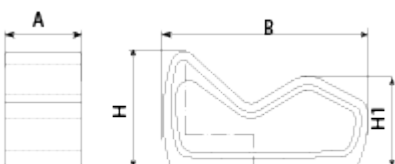

Ref.	A	B	H	H1
UM359	1640	610	470	-
UM359S	600	600	470	-
UM359SR	600	800	820	460
UM359T	600	1610	820	645